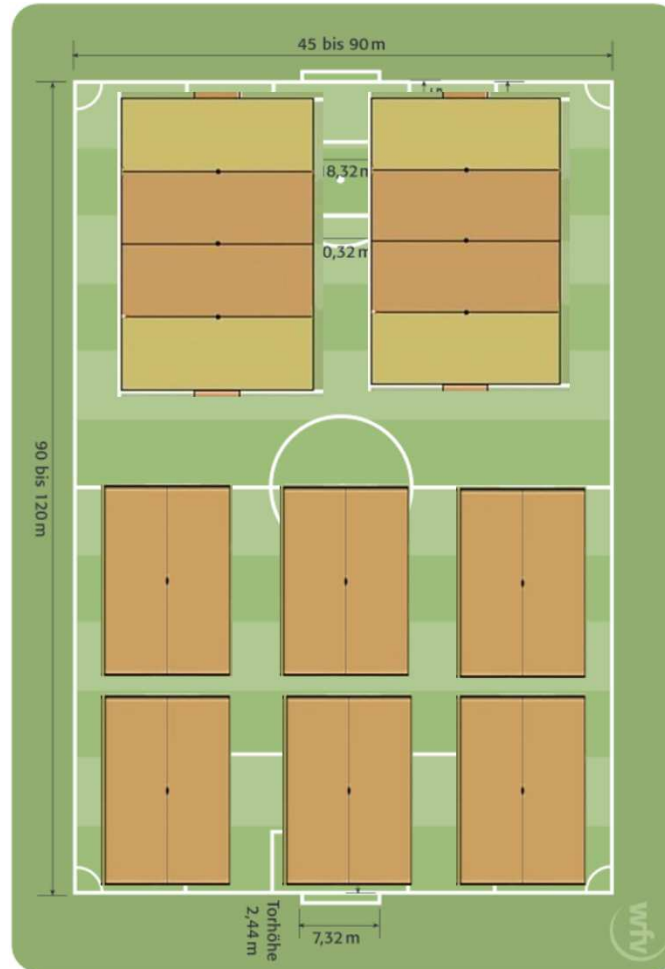

Möglicher Aufbau Spielfelder Spieltag F- und Bambini

Möglicher Aufbau Spielfelder Spieltag F- und Bambini

Bambini Spielfeld
15 x 20 Meter

F- Jugend Spielfeld
20 x 35 Meter

Möglicher Aufbau Spielfelder Spieltag F- Jugend

F- Jugend Spielfeld
20 x 35 Meter

Möglicher Aufbau bis zu 8 Spielfelder Spieltag Bambini

Bambini Spielfeld
15 x 20 Meter