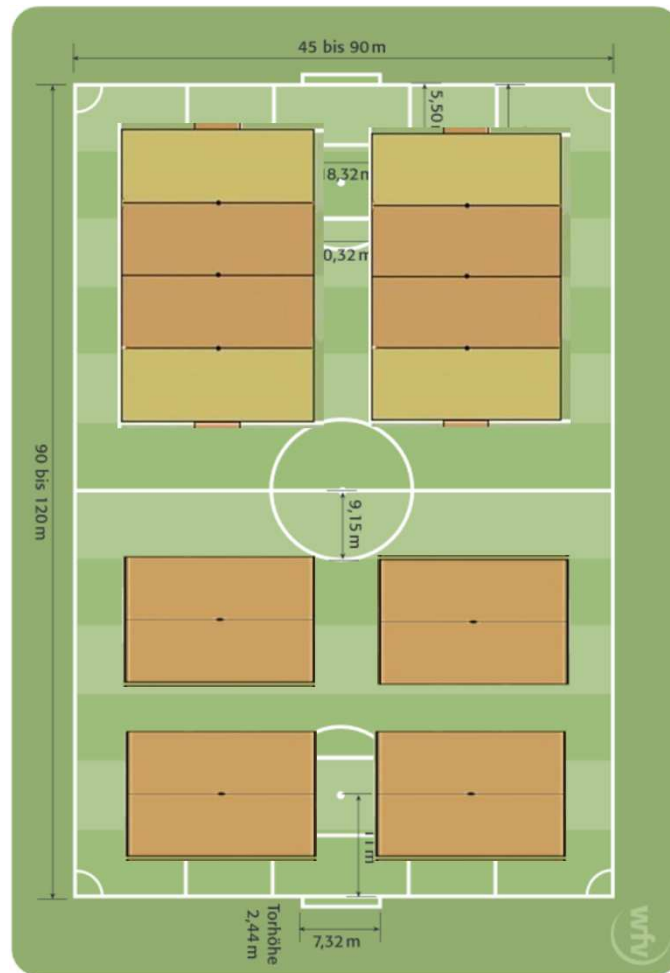

Möglicher Aufbau Spielfelder Spieltag F- und Bambini

Möglicher Aufbau Spielfelder Spieltag F- und Bambini

Bambini Spielfeld
15 x 20 Meter

F- Jugend Spielfeld
20 x 35 Meter

Möglicher Aufbau Spielfelder Spieltag F- Jugend

F- Jugend Spielfeld
20 x 35 Meter

Möglicher Aufbau bis zu 8 Spielfelder Spieltag Bambini

Bambini Spielfeld
15 x 20 Meter